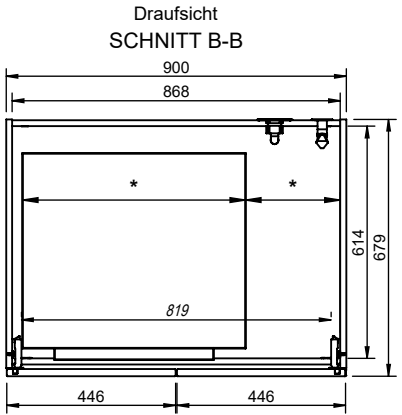

# SFYN090

*\*Anschluss- und Geräteabmessungen müssen bei der Planung berücksichtigt werden! Maßanfertigung möglich*

**Lichte Maße**  
 Höhe: 1749 mm  
 Tiefe: 614 mm  
 Breite: 819 mm