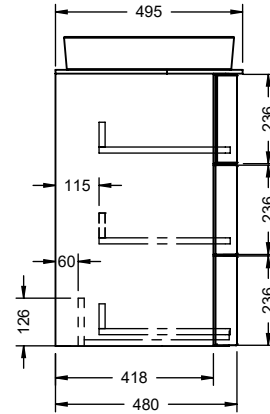

SFZZ121

Waschtisch	Maß x	Maß Y
MWFL036 / MWFM036	670	225
MBA0031	610	95
MBA0030	690	160
MWGU050	680	91
SFQA037	690	110