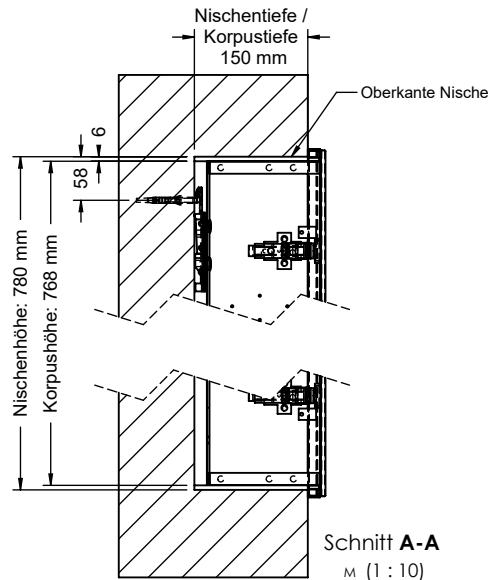

Korpusbreite	Maß A von Korpusaußenseite*
600 mm	--
800 mm	--
900mm	325 mm
1000mm	325 mm
1200 mm	425 mm
1400 mm	425 mm
1600 mm	825 mm

Typbezeichnung	Nischenbreite	Nischenhöhe	Nischentiefe	Korpusbreite	Korpushöhe
SPQJ060	590	780	150	582	768
SPQJ080	790	780	150	782	768
SPQJ090	890	780	150	882	768
SPQJ100	990	780	150	982	768
SPQJ120	1190	780	150	1182	768
SPQJ140	1390	780	150	1382	768
SPQJ160	1590	780	150	1582	768