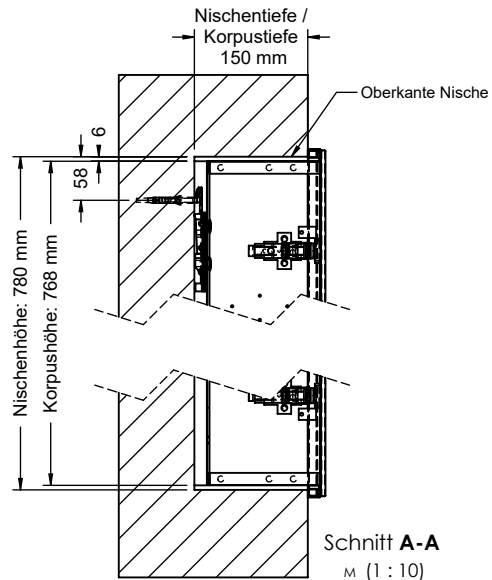

Korpusbreite	Maß A von Korpusaußenseite*
600 mm	--
800 mm	--
900mm	325 mm
1000mm	325 mm
1200 mm	425 mm
1400 mm	425 mm
1600 mm	825 mm

Typbezeichnung	Nischenbreite	Nischenhöhe	Nischentiefe	Korpusbreite	Korpushöhe
SPQJ060	590	780	150	582	768
SPQJ080	790	780	150	782	768
SPQJ090	890	780	150	882	768
SPQJ100	990	780	150	982	768
SPQJ120	1190	780	150	1182	768
SPQJ140	1390	780	150	1382	768
SPQJ160	1590	780	150	1582	768