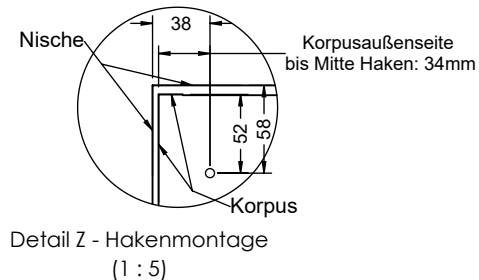

Korpusbreite	Maß A von Korpusaußenseite*
600 mm	--
800 mm	--
900mm	325 mm
1000mm	325 mm
1200 mm	425 mm
1400 mm	425 mm
1600 mm	825 mm

Typbezeichnung	Nischenbreite	Nischenhöhe	Nischentiefe	Korpusbreite	Korpushöhe
SPQJ060	590	780	150	582	768
SPQJ080	790	780	150	782	768
SPQJ090	890	780	150	882	768
SPQJ100	990	780	150	982	768
SPQJ120	1190	780	150	1182	768
SPQJ140	1390	780	150	1382	768
SPQJ160	1590	780	150	1582	768

Detail Z - Hakenmontage
(1 : 5)