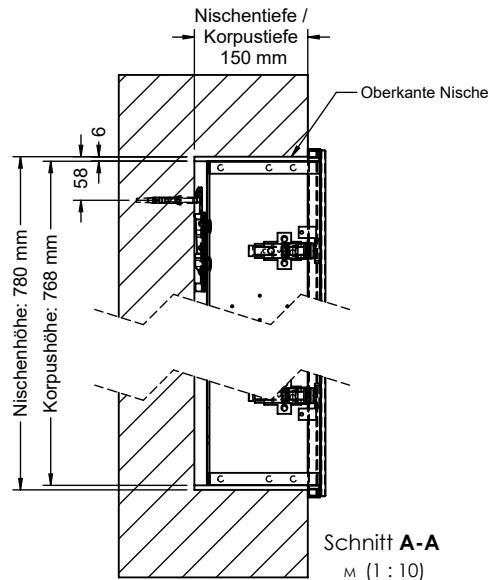

Korpusbreite	Maß A von Korpusaußenseite*
600 mm	--
800 mm	--
900mm	325 mm
1000mm	325 mm
1200 mm	425 mm
1400 mm	425 mm
1600 mm	825 mm

Typbezeichnung	Nischenbreite	Nischenhöhe	Nischentiefe	Korpusbreite	Korpushöhe
SPQJ060	590	780	150	582	768
SPQJ080	790	780	150	782	768
SPQJ090	890	780	150	882	768
SPQJ100	990	780	150	982	768
SPQJ120	1190	780	150	1182	768
SPQJ140	1390	780	150	1382	768
SPQJ160	1590	780	150	1582	768

Detail Z - Hakenmontage
(1 : 5)