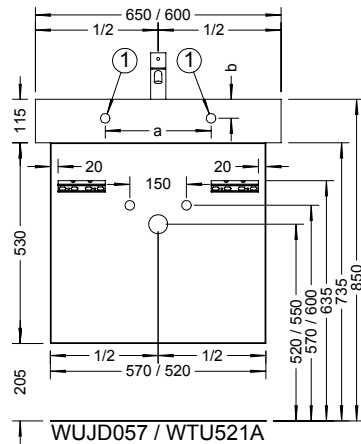

Waschtisch	a	b	c
PRO A	280	50	/
RENOVA NR.1	280	55	172,5

Waschtisch	a	b
PRO A	280	50
RENOVA NR.1	280	55