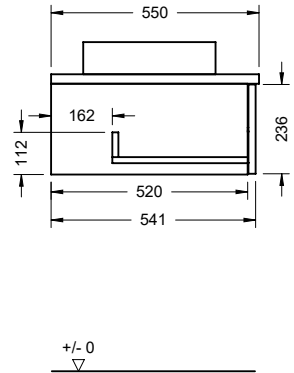

WUNQ100

± 0

*Maße abhängig von Konsolenplatte und Waschtisch

± 0