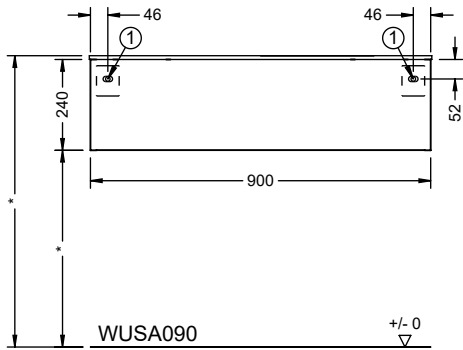

WUSA090

+/- 0

\*Maß abhängig von Konsolenplatte

+/- 0

\*Maß abhängig von Konsolenplatte