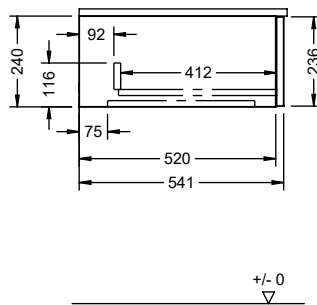

WUSA090

+/- 0

\*Maß abhängig von Konsolenplatte

+/- 0

\*Maß abhängig von Konsolenplatte