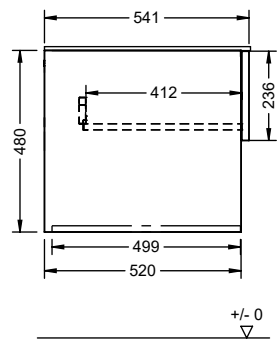

WUYY060

± 0

*Maß abhängig von Konsolenplatte

± 0