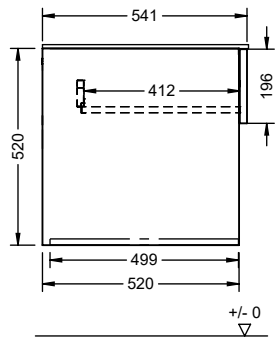

WV11060

± 0

*Maß abhängig von Konsolenplatte

± 0

*Maß abhängig von Konsolenplatte