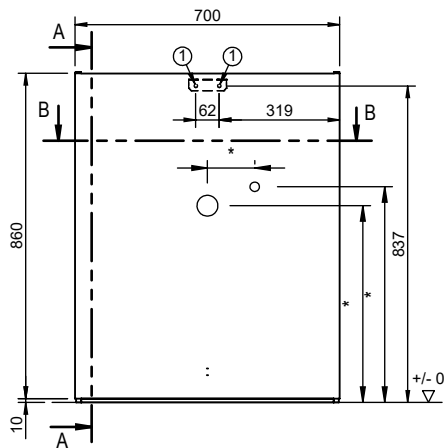

WVJD070

**Anschluss- und Geräteabmessungen müssen bei der Planung berücksichtigt werden!
Maßanfertigung möglich*

Vorderansicht

Seitenansicht
SCHNITT A-A

Draufsicht
SCHNITT B-B

Lichte Maße

Höhe: **852 mm**

Tiefe: **596 mm**

Breite: **620 mm**