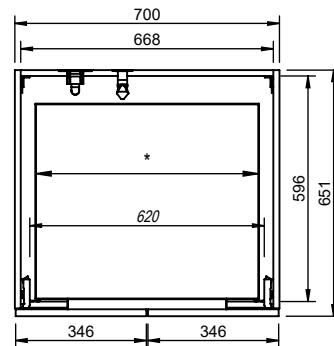

WVJD070

**Anschluss- und Geräteabmessungen müssen bei der Planung berücksichtigt werden!
Maßanfertigung möglich*

Vorderansicht

Seitenansicht
SCHNITT A-A

Draufsicht
SCHNITT B-B

Lichte Maße

Höhe: **852 mm**

Tiefe: **596 mm**

Breite: **620 mm**