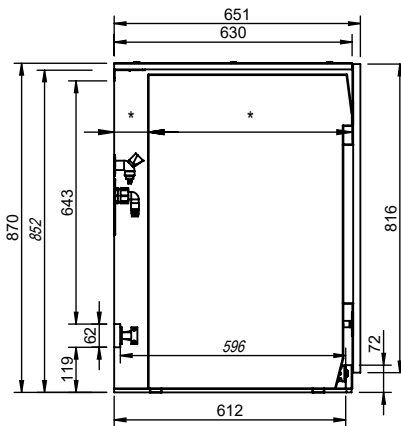

WVJD070

**Anschluss- und Geräteabmessungen müssen bei der Planung berücksichtigt werden!
Maßanfertigung möglich*

Vorderansicht

Seitenansicht
SCHNITT A-A

Draufsicht
SCHNITT B-B

Lichte Maße

Höhe: **852 mm**

Tiefe: **596 mm**

Breite: **620 mm**