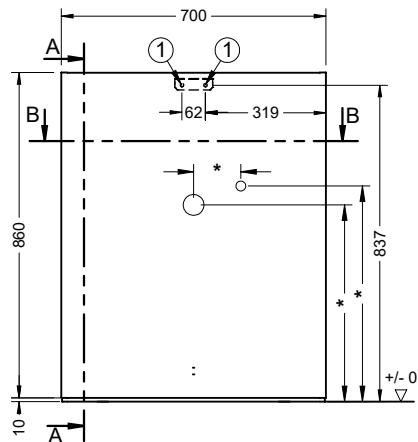

WVNP070_

**Anschluss- und Geräteabmessungen müssen bei der Planung berücksichtigt werden!
Maßanfertigung möglich*

Vorderansicht

Seitenansicht
SCHNITT A-A

Draufsicht
SCHNITT B-B

Lichte Maße

Höhe: **852 mm**

Tiefe: **596 mm**

Breite: **620 mm**