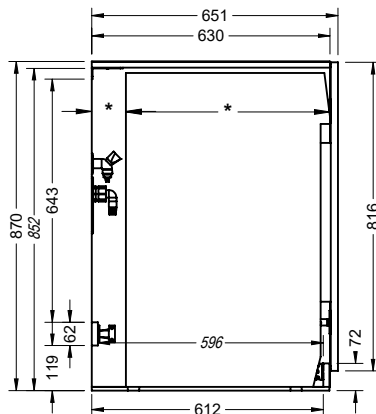

WVNP070_

**Anschluss- und Geräteabmessungen müssen bei der Planung berücksichtigt werden!
Maßanfertigung möglich*

Vorderansicht

Seitenansicht
SCHNITT A-A

Draufsicht
SCHNITT B-B

Lichte Maße

Höhe: **852 mm**

Tiefe: **596 mm**

Breite: **620 mm**