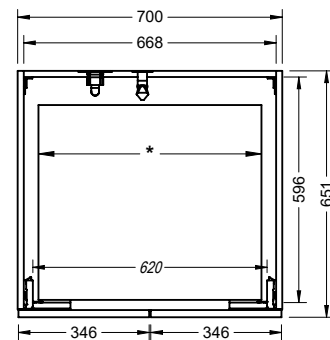

WVNP070_

**Anschluss- und Geräteabmessungen müssen bei der Planung berücksichtigt werden!
Maßanfertigung möglich*

Vorderansicht

Seitenansicht
SCHNITT A-A

Draufsicht
SCHNITT B-B

Lichte Maße

Höhe: **852 mm**

Tiefe: **596 mm**

Breite: **620 mm**